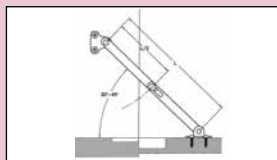

ŠIFRA	L,mm
520-66518	180
520-66520	200
520-66522	220
520-66525	250
520-66530	300