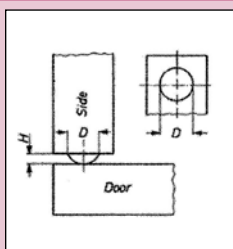

ø	6
ø1	20
L	10

Silikonski stoper protiv udara

ŠIFRA
338-B0610

Dimenzije

ø	6
ø1	10
A	8

Samolepljive silikonske kapice

ŠIFRA
540-T0050

tabla:
50 kapica