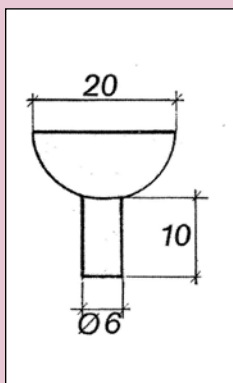

Aluminijumske rešetke

ŠIFRA	Dimenzija, cm
546-P0030	7x30
546-P0041	7x44
546-P0058	7x58
546-P0072	7x72

Boja:
Nikl mat

Klizač za frižider

ŠIFRA	Boja
003-GX030	bela

Vakuum gumice za staklo

ŠIFRA
338-B0620

Dimenzije

ø	6
ø1	20
L	10

Silikonski stoper protiv udara

ŠIFRA
338-B0610

Dimenzije

ø	6
ø1	10
A	8

Samolepljive silikonske kapice

ŠIFRA
540-T0050

tabla:
50 kapica