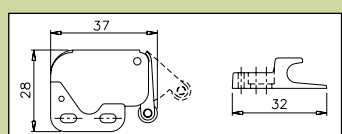

ŠIFRA	Boja
782-SK016K	Braon
782-SK016L	Bela