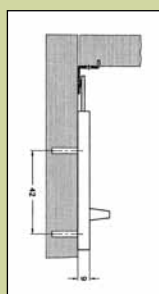

ŠIFRA
336-AT001

Prava ringlica sa prihvatnikom

Šifra
320-S0314

Kriva ringlica sa prihvatnikom

Šifra
320-S0315

Čep za kablove

Šifra	Prečnik	Visina	Boja
540-KK050	D/60mm	H/22mm	Crna
540-KK050s	D/60mm	H/22mm	Siva