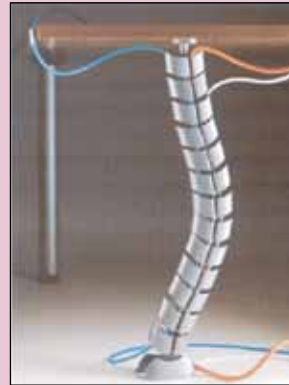

ŠIFRA
336-AT001

Prava ringlica sa prihvatnikom

Šifra
320-S0314

Kriva ringlica sa prihvatnikom

Šifra
320-S0315

Čep za kablove

Šifra	Prečnik	Visina	Boja
540-KK050	D/60mm	H/22mm	Crna
540-KK050s	D/60mm	H/22mm	Siva

Montažna cev za kablove "Cobra"

ŠIFRA	Boja
781-K0001	siva

Klizni mehanizam za tastaturu

ŠIFRA	Opis	Držać za miš
338-P0005	Rok 1	nema

Korpa za veš

Visina	50 cm
Širina	30 cm
Dubina	25 cm

ŠIFRA	Boja
020-K0001	bela