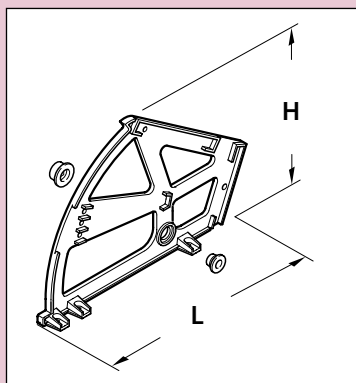

Mehanizam za cipelnarnik

Šifra	H	L	Opis
920-P0901	133	250	jednoredni
920-P0902	199	296	dvoredni
920-P0903	247	307	troredni