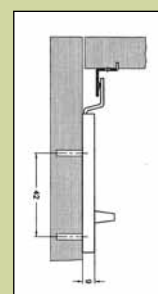

ŠIFRA
336-AT001

Prava ringlica sa prihvatnikom

Šifra
320-S0314

Kriva ringlica sa prihvatnikom

Šifra
320-S0315

Čep za kablove

Šifra	Prečnik	Visina	Boja
540-KK050	D/60mm	H/22mm	Crna
540-KK050s	D/60mm	H/22mm	Siva

Montažna cev za kablove "Cobra"

ŠIFRA	Boja
781-K0001	siva

Klizni mehanizam za tastaturu

ŠIFRA	Opis	Držać za miš
338-P0005	Rok 1	nema

Korpa za veš

Visina	50 cm
Širina	30 cm
Dubina	25 cm

ŠIFRA	Boja
020-K0001	bela