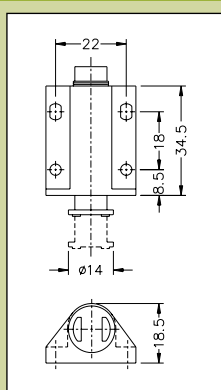

Magnet na pritisak - jednodelni