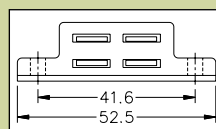

ŠIFRA	Boja
337-ML903	Bela
337-MK903	Braon