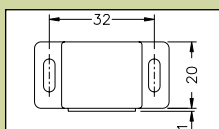

ŠIFRA	Boja
337-MK901	Braon
337-ML901	Bela