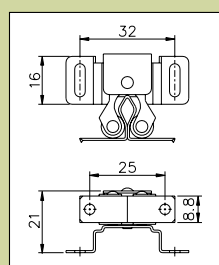

ŠIFRA	Boja
337-N0023	Nikl
337-X0023	Žuta
337-AB023	Antik