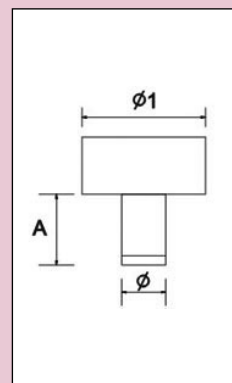

Aluminijumske rešetke

ŠIFRA	Dimenzija, cm
546-P0030	7x30
546-P0041	7x44
546-P0058	7x58
546-P0072	7x72

Boja:
Nikl mat

Klizač za frižider

ŠIFRA	Boja
003-GX030	bela

Vakuum gumice za staklo

ŠIFRA
338-B0620

Dimenzije

ø	6
ø1	20
L	10

Silikonski stoper protiv udara

ŠIFRA
338-B0610

Dimenzije

ø	6
ø1	10
A	8

Samolepljive silikonske kapice

ŠIFRA
540-T0050

tabla:
50 kapica