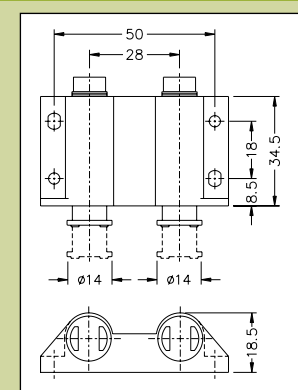

Magnet na pritisak - dupli