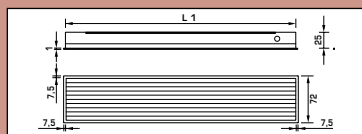

ODO

LED diode na aluminijumskom profilu koji se ukopava
 Montaža: spolja ili unutar korpusa
 Namena : za kuhinje, plakare , police itd

LUNA

LED svetiljke polukružne na aluminijumskom profilu koji se šrafi
 Montaža: spolja ili unutar korpusa
 Namena : za kuhinje, plakare , police itd

ISA

Fluorescentna svetiljka unutar profila koji se ukopava ili šrafi
 Montaža: spolja ili unutar korpusa
 Namena : za plakare , police itd

ORIZZONTALE PO

Fluorescentna svetiljka unutar profila za garderobu
 Montaža: unutar korpusa
 Namena : za plakare , garderobere itd