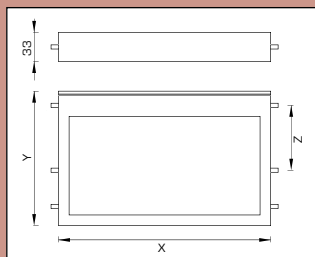

ADA

Fluorescentna svetiljka unutar alu.rama za police

Montaža: unutar korpusa

Namena : za kuhinje, police itd