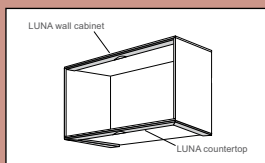

ODO

LED diode na aluminijumskom profilu koji se ukopava
 Montaža: spolja ili unutar korpusa
 Namena : za kuhinje, plakare , police itd

LUNA

LED svetiljke polukružne na aluminijumskom profilu koji se šrafi
 Montaža: spolja ili unutar korpusa
 Namena : za kuhinje, plakare , police itd

ISA

Fluorescentna svetiljka unutar profila koji se ukopava ili šrafi
 Montaža: spolja ili unutar korpusa
 Namena : za plakare , police itd

ORIZZONTALE PO

Fluorescentna svetiljka unutar profila za garderobu
 Montaža: unutar korpusa
 Namena : za plakare , garderobere itd

ADA

Fluorescentna svetiljka unutar alu.rama za police

Montaža: unutar korpusa

Namena : za kuhinje, police itd

TEO

Fluorescentna svetiljka unutar alu.rama za police

Montaža: spolja

Namena : za kuhinje, police itd