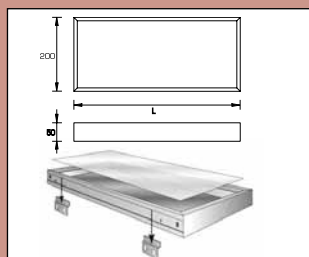

ISA

Fluorescentna svetiljka unutar profila koji se ukopava ili šrafi
 Montaža: spolja ili unutar korpusa
 Namena : za plakare , police itd

ORIZZONTALE PO

Fluorescentna svetiljka unutar profila za garderobu
 Montaža: unutar korpusa
 Namena : za plakare , garderobere itd

ADA

Fluorescentna svetiljka unutar alu.rama za police

Montaža: unutar korpusa

Namena : za kuhinje, police itd

TEO

Fluorescentna svetiljka unutar alu.rama za police

Montaža: spolja

Namena : za kuhinje, police itd

MULTI LED

LED diode na samolepljivoj traci

Mogućnost skraćivanja na svakih 50mm

Montaža: direktno ili unutar profila

Namena : za kuhinje, plakare , police itd