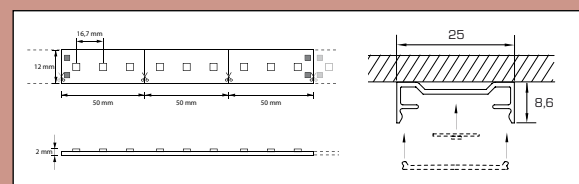

MULTI LED

LED diode na samolepljivoj traci

Mogućnost skraćivanja na svakih 50mm

Montaža: direktno ili unutar profila

Namena : za kuhinje, plakare , police itd