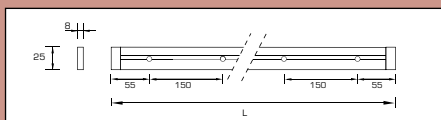

ODO

LED diode na aluminijumskom profilu koji se ukopava
Montaža: spolja ili unutar korpusa
Namena : za kuhinje, plakare , police itd

LUNA

LED svetiljke polukružne na aluminijumskom profilu koji se šrafi
Montaža: spolja ili unutar korpusa
Namena : za kuhinje, plakare , police itd

ISA

Fluorescentna svetiljka unutar profila koji se ukopava ili šrafi
Montaža: spolja ili unutar korpusa
Namena : za plakare , police itd

ORIZZONTALE PO

Fluorescentna svetiljka unutar profila za garderobu
Montaža: unutar korpusa
Namena : za plakare , garderobere itd