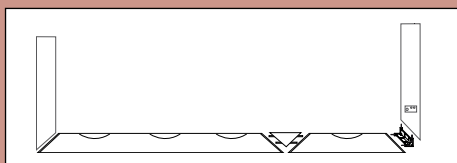

ODO

LED diode na aluminijumskom profilu koji se ukopava
 Montaža: spolja ili unutar korpusa
 Namena : za kuhinje, plakare , police itd

LUNA

LED svetiljke polukružne na aluminijumskom profilu koji se šrafi
 Montaža: spolja ili unutar korpusa
 Namena : za kuhinje, plakare , police itd

ISA

Fluorescentna svetiljka unutar profila koji se ukopava ili šrafi
 Montaža: spolja ili unutar korpusa
 Namena : za plakare , police itd

ORIZZONTALE PO

Fluorescentna svetiljka unutar profila za garderobu
 Montaža: unutar korpusa
 Namena : za plakare , garderobere itd

ADA

Fluorescentna svetiljka unutar alu.rama za police

Montaža: unutar korpusa

Namena : za kuhinje, police itd

TEO

Fluorescentna svetiljka unutar alu.rama za police

Montaža: spolja

Namena : za kuhinje, police itd

MULTI LED

LED diode na samolepljivoj traci

Mogućnost skraćivanja na svakih 50mm

Montaža: direktno ili unutar profila

Namena : za kuhinje, plakare , police itd