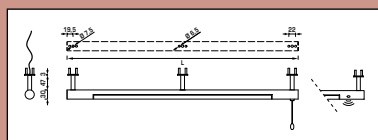

ISA

Fluorescentna svetiljka unutar profila koji se ukopava ili šrafi
 Montaža: spolja ili unutar korpusa
 Namena : za plakare , police itd

ORIZZONTALE PO

Fluorescentna svetiljka unutar profila za garderobu
 Montaža: unutar korpusa
 Namena : za plakare , garderobere itd

ADA

Fluorescentna svetiljka unutar alu.rama za police

Montaža: unutar korpusa

Namena : za kuhinje, police itd

TEO

Fluorescentna svetiljka unutar alu.rama za police

Montaža: spolja

Namena : za kuhinje, police itd